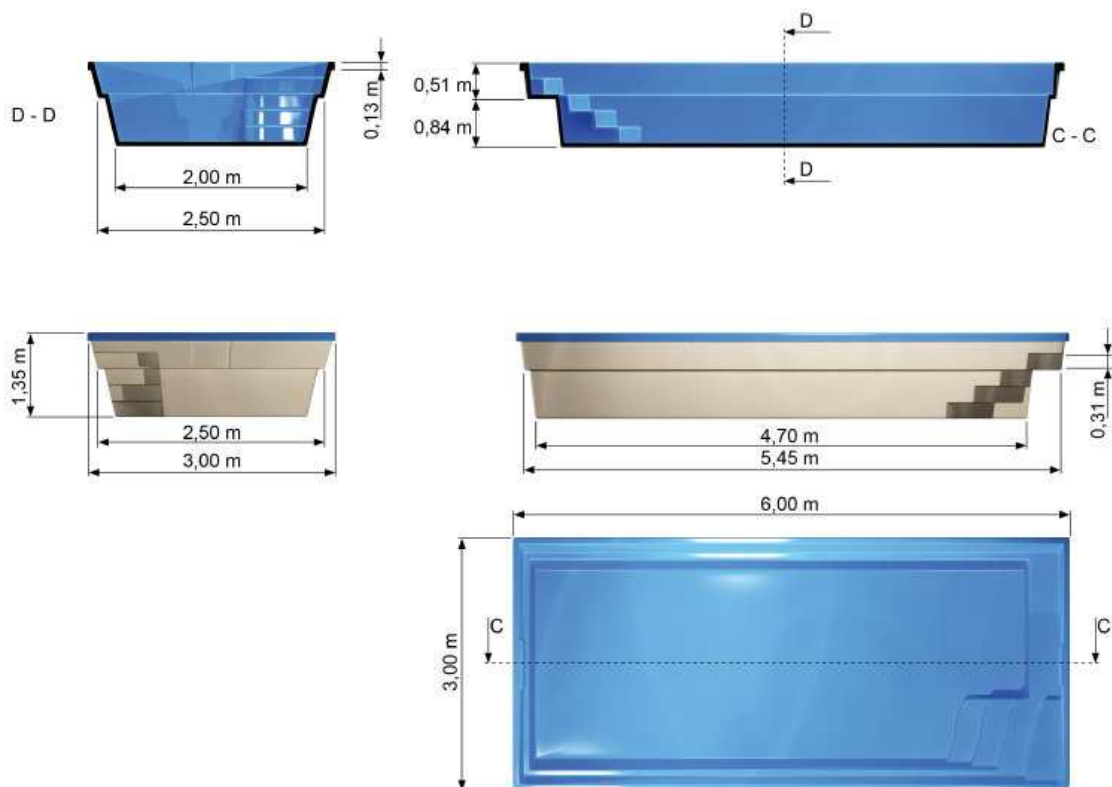

Maße: Länge: 6,00 m Breite: 3,00 m Tiefe: 1,35 m
 Volumen: ca. 24 m³ Gewicht: ca. 450 kg ohne Isolierung

Stand Feb 2021

Alutherm Deutschland GmbH
 Pools & Schwimmbadüberdachungen
 Schönower Straße 78
 16341 Panketal OT Zepernick